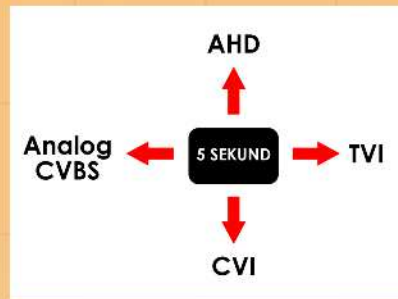

Kamera kopułkowa IR HDTV/ AHD/ HDCVI/ CVBS

i8-76R

- HDTV – 1080P 25kl/s
- AHD – 1080P 25kl/s
- HDCVI – 1080P 25kl/s
- CVBS – 960H 25kl/s
- Dzień/noc – mechaniczny filtr ICR
- Obiektyw 2,8-12mm
- Wandaloodporna
- Podświetlacz IR do 40m

MODEL	i8-76R
Przetwornik	1/2,8" SONY STARVIS CMOS
Aktywne elementy obrazu	1920(H) × 1080(V)
Czułość	0lux z włączonym promiennikiem IR
Elektroniczna migawka	1/25s – 1/50,000s
Obiektyw	2,8-12mm
Promiennik	42 diody IR
Zasięg promiennika	40m
Wyjście wideo HD	1 wyjście analogowe HD
Stosunek S/N	> 50dB
Menu OSD	TAK
AGC	AUTO
Tryb dzień/noc	Extern/Auto/Color/BW
Balans bieli	AUTO
Cyfrowa redukcja szumów	3DNR
Temp. pracy	-20°C ~ +60°C
Zasilanie	12VDC
Pobór	800mA (z wł IR)
Wymiary	291 (W) x 91 (H) x 87 (D) mm
Waga	1400g