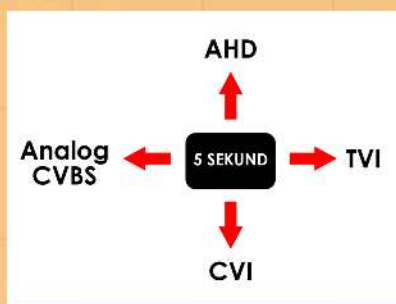

# Kamera kopułkowa IR HDTV/AHD/HDCVI/ CVBS

## i8-61R

- HDTV – 1080P 25kl/s
- AHD – 1080P 25kl/s
- HDCVI – 1080P 25kl/s
- CVBS – 960H 25kl/s
- Dzień/noc – mechaniczny filtr ICR
- Obiektyw 3,6mm
- Wandaloodporna
- Podświetlacz IR do 20m

MODEL	i8-61R
Przetwornik	1/2,8" SONY STARVIS CMOS
Aktywne elementy obrazu	1920(H) × 1080(V)
Czułość	0lux z włączonym promiennikiem IR
Elektroniczna migawka	1/25s – 1/50,000s
Obiektyw	3,6mm
Promiennik	24 diody IR
Zasięg promiennika	20m
Wyjście wideo HD	1 wyjście analogowe HD
Stosunek S/N	> 50dB
Menu OSD	TAK
AGC	AUTO
Tryb dzień/noc	Extern/Auto/Color/BW
Balans bieli	AUTO
Cyfrowa redukcja szumów	3DNR
Temp. pracy	-20°C ~ +60°C
Zasilanie	12VDC
Pobór	500mA (z wł IR)
Wymiary	Ø 75 x 175 (H) mm
Waga	350g